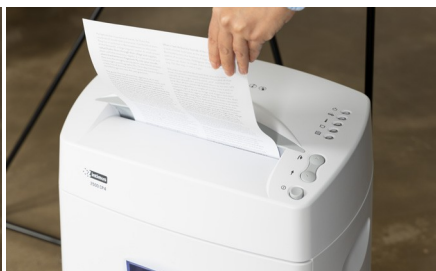

Niszczanie dokumentów ze zszywkami i spinaczami