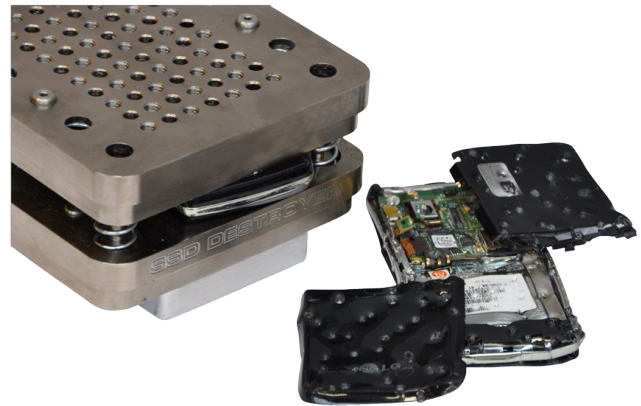

DANE TECHNICZNE

SPECYFIKACJA

Zasilanie:	50/60 Hz - do wyboru
Pobór prądu:	Podczas czuwania: 90 W Podczas niszczenia: 1200 W (max)
Przeznaczenie:	intimus Crusher: Dyski HDD o wysokości do 5,7cm Opcjonalny intimus Destroyer: dyski SSD, pamięci flash i USB
Czas pracy:	Niszczy do 1800 dysków HDD (6,4 cm) / godzinę Niszczy do 360 dysków HDD (8,9 cm) / godzinę
Certyfikacja / rekomendacja:	CE, NSA/CSS EPL
Komora niszcząca (WxSxG)	57.4 x 123.7 x 172.2 mm
Temperatura pracy:	5°C - 40°C
Wilgotność:	10%H - 40%H bez kondensacji
Waga:	35.9 kg
Wymiary (WxSxG)	377.7 x 190.8 x 473.5 mm

MASZ PYTANIA?
ZADZWOŃ:

biuro@intimus.com.pl
T +48 33 816 01 69
www.intimus.com.pl