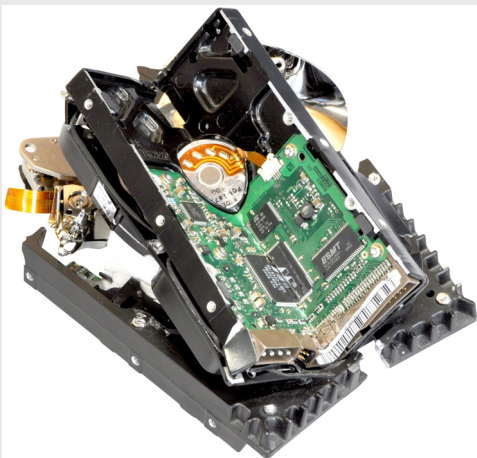

INFORMATION
SECURITY

INTIMUS CRUSHER

MECHANICZNIE
NISZCZENIE DYSKÓW
SSD I HDD W JEDNYM
URZĄDZENIU

- ▶ Niszczy wszystkie rodzaje dysków twardech, niezależnie od ich rozmiaru, systemu operacyjnego czy interfejsu
- ▶ Łatwe i szybkie w obsłudze

**FIZYCZNE
USZKODZENIE
DYSKU**

Szybki i wydajny Intimus Crusher znajdujący się na liście NSA/CSS EPL to najlepsze urządzenie do niszczenia dysków twardech. Intimus Crusher dzięki swojej szybszej pracy i zwiększonemu naciskowi spełnia najnowsze wyzwania technologiczne. Półprzewodnikowe nośniki danych jak pamięci flash, pamięci USB oraz dyski SSD wraz z płytą kontrolera zostają w nim podziurawione. Intimus Crusher służy także do niszczenia dysków HDD wyginając je i łamiąc. Dla dysków HDD pracę Intimus Crusher najlepiej połączyć z demagnetyzerem aby uzyskać kompleksowe rozwiązanie o wysokim stopniu bezpieczeństwa.

ZALETY

- Teraz z bardziej wytrzymałą komorą niszczącą
- Wymienione na liście produktów rekomendowanych przez NSA/CSS
- Zgina i łamie dyski twarde wraz z dyskami danych i innymi elementami wewnętrznymi uniemożliwiając odzyskanie danych
- Z opcjonalną wkładką Intimus DESTROYER niszczy nośniki półprzewodnikowe, dyski flash, pendrive'y USB i płyty kontrolerów SSD
- Niezależnie testowane i certyfikowane w celu spełnienia dyrektyw CE dotyczących bezpieczeństwa i kompatybilności
- Najlepszy na rynku
- Miażdży kilka dysków jednocześnie
- Cicha praca umożliwia pracę w biurze
- Brak niewygodnego napędu hydraulicznego