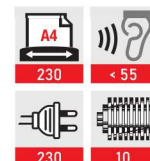

Model	Rozmiar ścinki		Klasa tajności DIN 66 399	Wydajność* Kartki		Prędkość Cięcia	Wydajność** Kartki/Min		Niszczy także:			
	mm	l		70 g/řm	80 g/řm		70 g/řm	80 g/řm	✓	✓	✓	-
Confidential	2 x 8	15	5 2 1 2* - -	8	8	0,05	81	81	✓	✓	✓	-

* Tylko karty magnetyczne / identyfikatory

Wyposażenie opcjonalne	Pojemność	Ilość	Art. Nr.
Olej do niszczarki	110 ml	6 butelek	88035

* dla papieru DIN A4. Wydajność różni się w zależności od jakości, wagi i gramatury papieru.

Spadek napięcia zasilania poniżej znamionowego może prowadzić do obniżenia wydajności cięcia.

** teoretyczna średnia wydajność cięcia kartek / min.