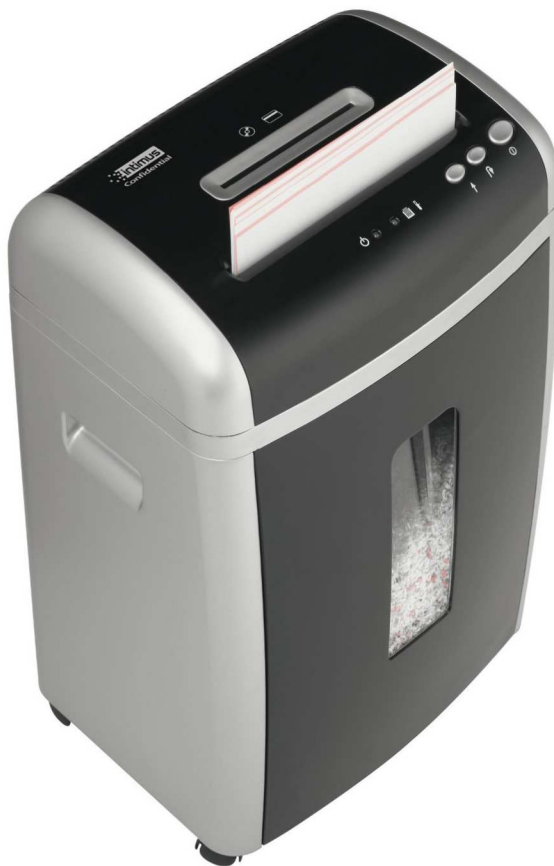

intimus Confidential

Artechnic
ul. Gen. St. Maczka 9
43-300 Bielsko-Biała

Tel. +48 33 816 01 69

e-mail: biuro@intimus.com.pl
internet: www.artechnic.pl
www.intimus.com.pl