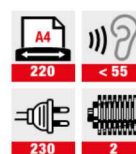

- Automatyczny Start / Stop / Rewers
- Sygnalizacja LED pełnego kosza na ścinki
- Zabezpieczenie przed przegrzaniem i przeciążeniem
- Emisja hałasu <55dB
- Kieszonka wrzutowa na papier, CD oraz karty kredytowe
- Wieloelementowy zestaw tnący
- Na rolkach dla łatwiejszego przemieszczania
- Waga 12,4 kg

S/G/W 40 x 28 x 55 cm

Model	Rozmiar ścinki		Klasa tajności DIN 66 399	Wydajność*		Prędkość Cięcia	Wydajność**		Niszczy także:									
	mm	l		70 g/łm	80 g/łm		70 g/łm	80 g/łm										
29 CP4	4 x 39	29	1-2	P	F	O	T	H	E	18	16	0,05	180	160	✓	✓	✓	-