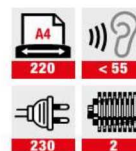

Model	Rozmiar ścinki		Klasa tajności DIN 66399	Wydajność* Kartki	Prędkość Cięcia	Wydajność** Kartki/Min		Niszczy także:					
	mm	l				70 g/m²	80 g/m²						
21 CP4	4 x 39	21,5	1-2	4 - 3 4 - -	16	14	0,04	80	70	✓	✓	✓	-

Wyposażenie opcjonalne

Olej do niszczarki

Pojemność

110 ml

Ilość

6 butelek

Art. Nr.

88035

* dla papieru DIN A4. Wydajność różni się w zależności od jakości, wagi i gramatury papieru.

** Spadek napięcia zasilania poniżej znamionowego może prowadzić do obniżenia wydajności cięcia.

** teoretyczna średnia wydajność cięcia kartek / min.