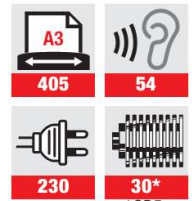

**Profesjonalne
niszczarki
dokumentów**

intimus

*CP5,
CP6 / 2

CPNI
Centre for the Protection
of National Infrastructure

205 CP5 | 205 CP6 | 205 CP7

EcoLogic

I-control

DLS