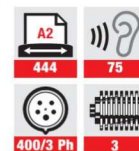

- Automatyczny start / stop po włożeniu dokumentów realizowane za pomocą fotokomórki
- Foliowa klawiatura
- Automatyczny rewers w przypadku zacięcia papieru
- Optyczne i akustyczne wskaźniki pracy niszczarki
- Szczelna bezpyłowa konstrukcja z workiem na śinki
- Worek ze śinkami catkowiec wyciągany na przesuwnej ramce
- Montaż na rolkach dla wygodnego przemieszczania.

S/G/W 75 x 55 x 128 cm

Model	Rozmiar śinki		Klasa tajności DIN 66 399	Wydajność* Kartki		Prędkość Cięcia	Wydajność** Kartki/Min		Niszczy także									
	mm	l		70 g/řm	80 g/řm		70 g/řm	80 g/řm	Ź	Ź	Ź	Ź						
200 CP5	1,9 x 15	200	10-25	5	2	-	5	-	4	40	38	0,3	2424	2303	Ź	-	Ź	-