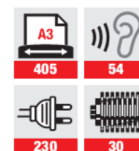

- Niski poziom hałasu
- Automatyczny start / stop z fotokomórką
- Automatyczny stop w sytuacji zacięcia papieru, rewers

Podświetlane wskaźniki: przepiętowania pojemnika,
• otwartych drzwi oraz zacięcia papieru,

- Szczelna bezpyłowa konstrukcja z solidną drewnianą obudową,

- Montaż na rolkach dla wygodnego użytkowania.

S/G/W 66 x 43 x 102 cm

Ecologic i-control®

DLS

Model 130 CP5

Model	Rozmiar ścinki		Klasa tajności DIN 66 399	Wydajność* Kartki		Prędkość Cięcia	Wydajność** Kartki/Min		Niszczy także:			
	mm	l		70 g/m ²	80 g/m ²		70 g/m ²	80 g/m ²	📄	📄	📄	📄
130 SP2	3,8	115	10-20	2	2	0,14	707	622	✓	-	✓	-
130 CP4	3,8 x 36	115	10-20	4	4	0,14	622	537	✓	-	✓	-
130 CP5	1,9 x 15	115	10-20	5	4	0,14	453	368	✓	-	✓	-