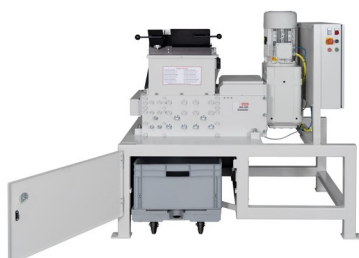

### IDEALNA SYMBIOZA GRANULATORA SSD I HDD

Wymagania dotyczące bezpiecznego niszczenia danych rosną na całym świecie. To, co wystarczało wczoraj, jutro może już nie wystarczyć. Dobra inwestycja oznacza zakup elastycznego rozwiązania, którym jest Intimus SSD-HDD Granulator. Urządzenie to oferuje bezpieczne niszczenie wszystkich nośników danych, a poprzez szybką zmianę rozmiaru sita idealnie dopasowuje do Twoich potrzeb i pożądanego poziomu bezpieczeństwa.

Łatwy w obsłudze  
panel sterowania

Kontener pojemności 130L

Łatwa i szybka wymiana sita