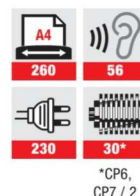

S/G/W 49 x 44 x 90 cm

- Niski poziom hałasu
- Automatyczny start / stop z fotokomórką
- Automatyczny stop w sytuacji zacięcia papieru
- Podświetlane wskaźniki: przepiętlenia pojemnika, otwartych drzwi oraz zacięcia papieru
- Szczelna bezpyłowa konstrukcja z solidną drewnianą obudową
- Montaż na rolkach dla wygodnego użytkowania